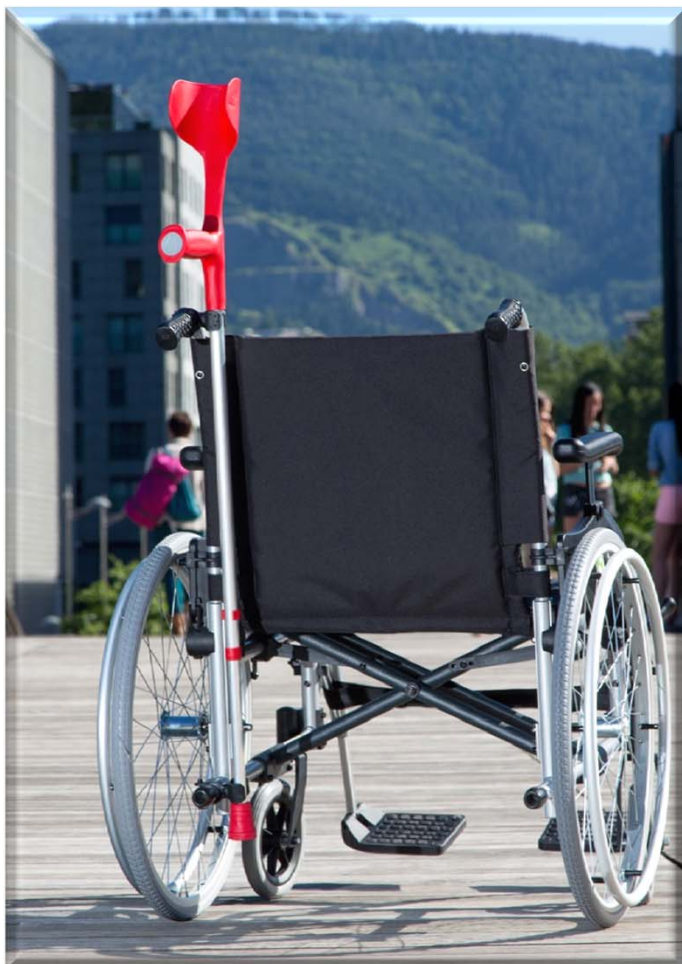

Porta Bastones

Todas tus ayudas en una plataforma

Adaptado a los todos los modelos People, City, Dromos y Europe, en todas sus tallas.