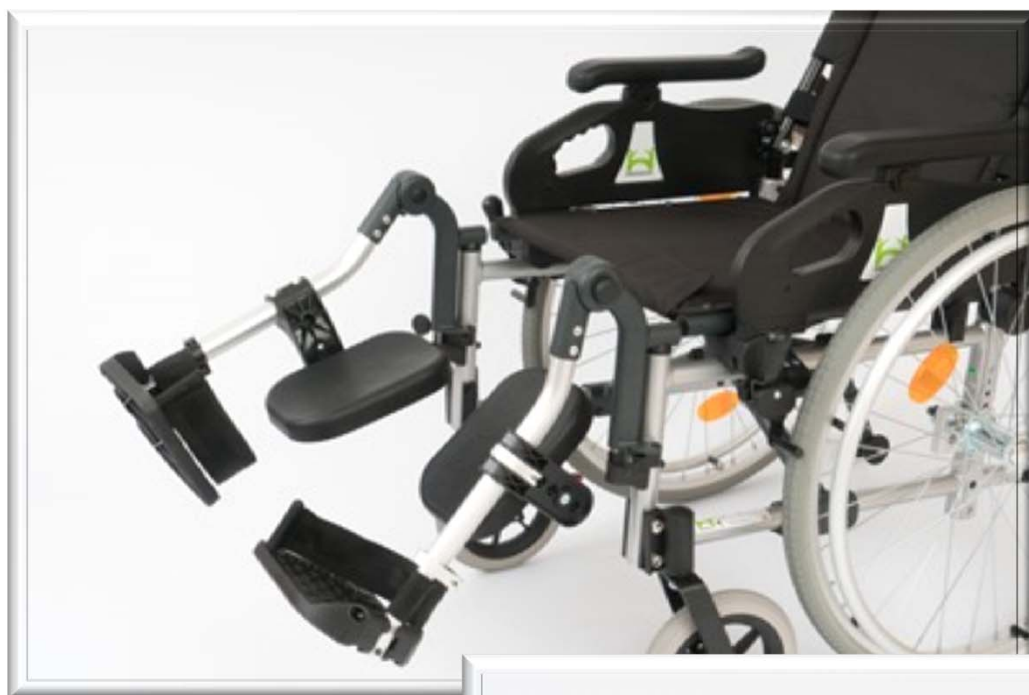

Reposapiés elevable

Adaptación continua

Fácil regulación

*Comprueba su
funcionamiento
en nuestro canal
de videos en la
web o en
youtube*